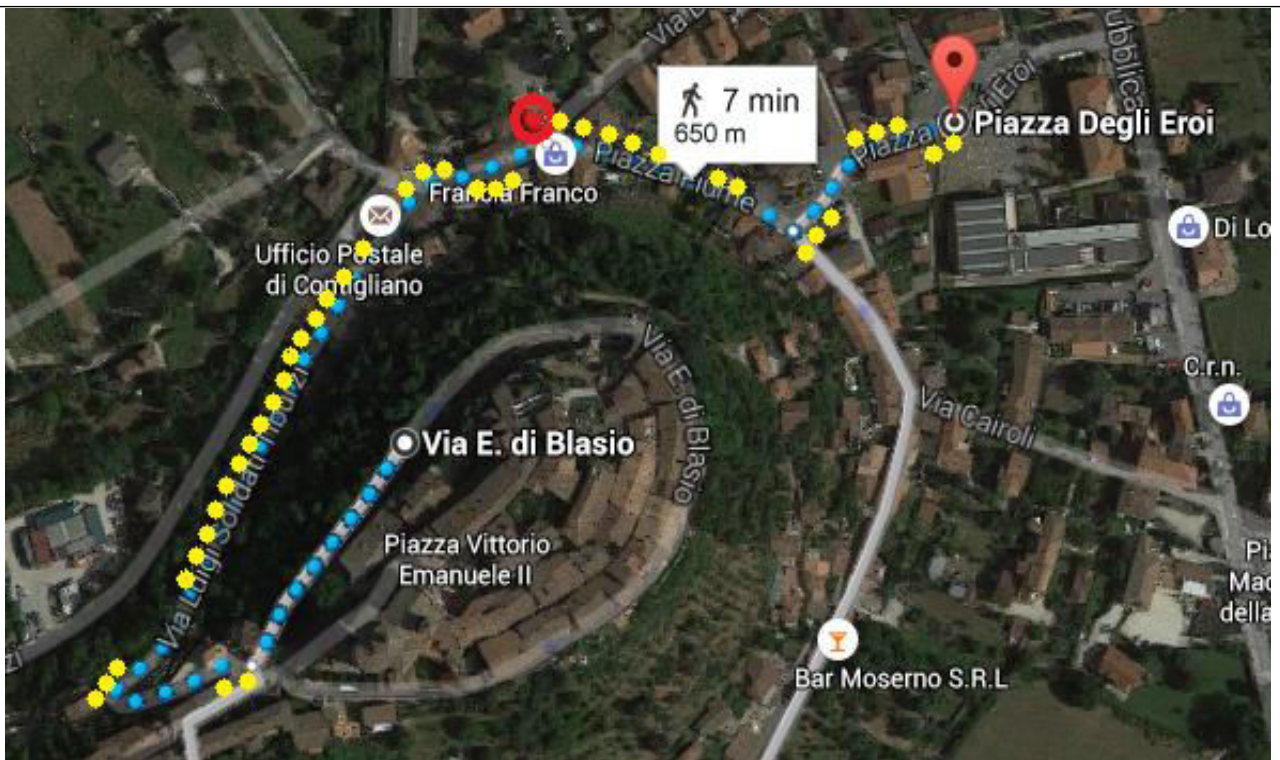

# Percorso

Lunghezza: 750m

Pendenza: 12%

Sicurezza: n.3 ambulanze

Contatti: Dimitri Ciculi → Tel. 335-5903992 mail: [info@teamcarrettenarni.com](mailto:info@teamcarrettenarni.com)

### COME ARRIVARE

- Da E45 provenienza Perugia arrivati a Terni proseguire in direzione Spoleto, seconda uscita direzione Rieti, uscita Contigliano
- Da E45 provenienza Orte arrivati a Terni proseguire in direzione Spoleto, seconda uscita direzione Rieti, uscita Contigliano

# 25/07/2015 Contigliano

**GARA A CRONOMETRO**

**TROFEO ITALIANO CHALLENGE-CAT.C12345678 N5 SL FO G20**

- Percorso di gara: Km **750m** - pendenza media **12%**
- Quota d'iscrizione: € **15,00** per partecipante
- Pagamento iscrizione: **Sabato 25/07/2015** dalle ore **10.30** alle ore **12.30**  
Presso **Bar La Pergola**